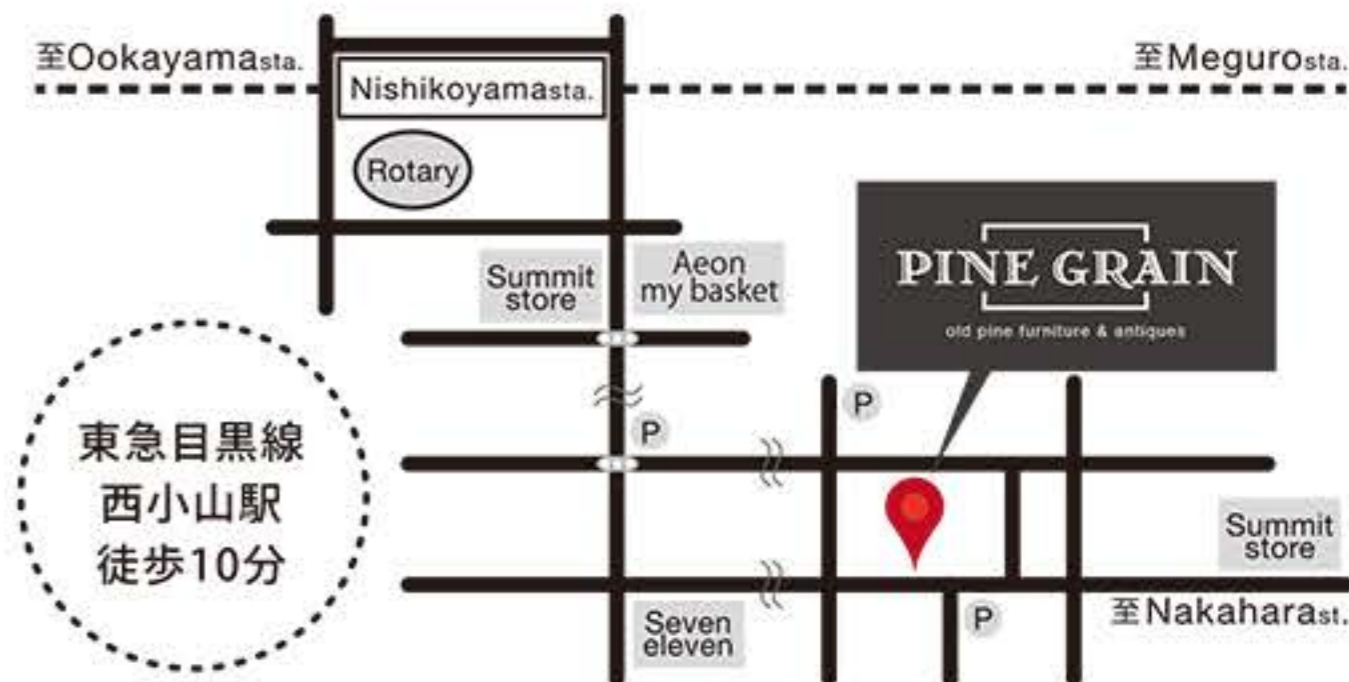

駐車場はございませんので、コインパーキングをご利用くださいませ。

<https://www.pinegrain.jp>

〒142-0063 東京都品川区荏原5-11-17

Tel.03-6426-1634